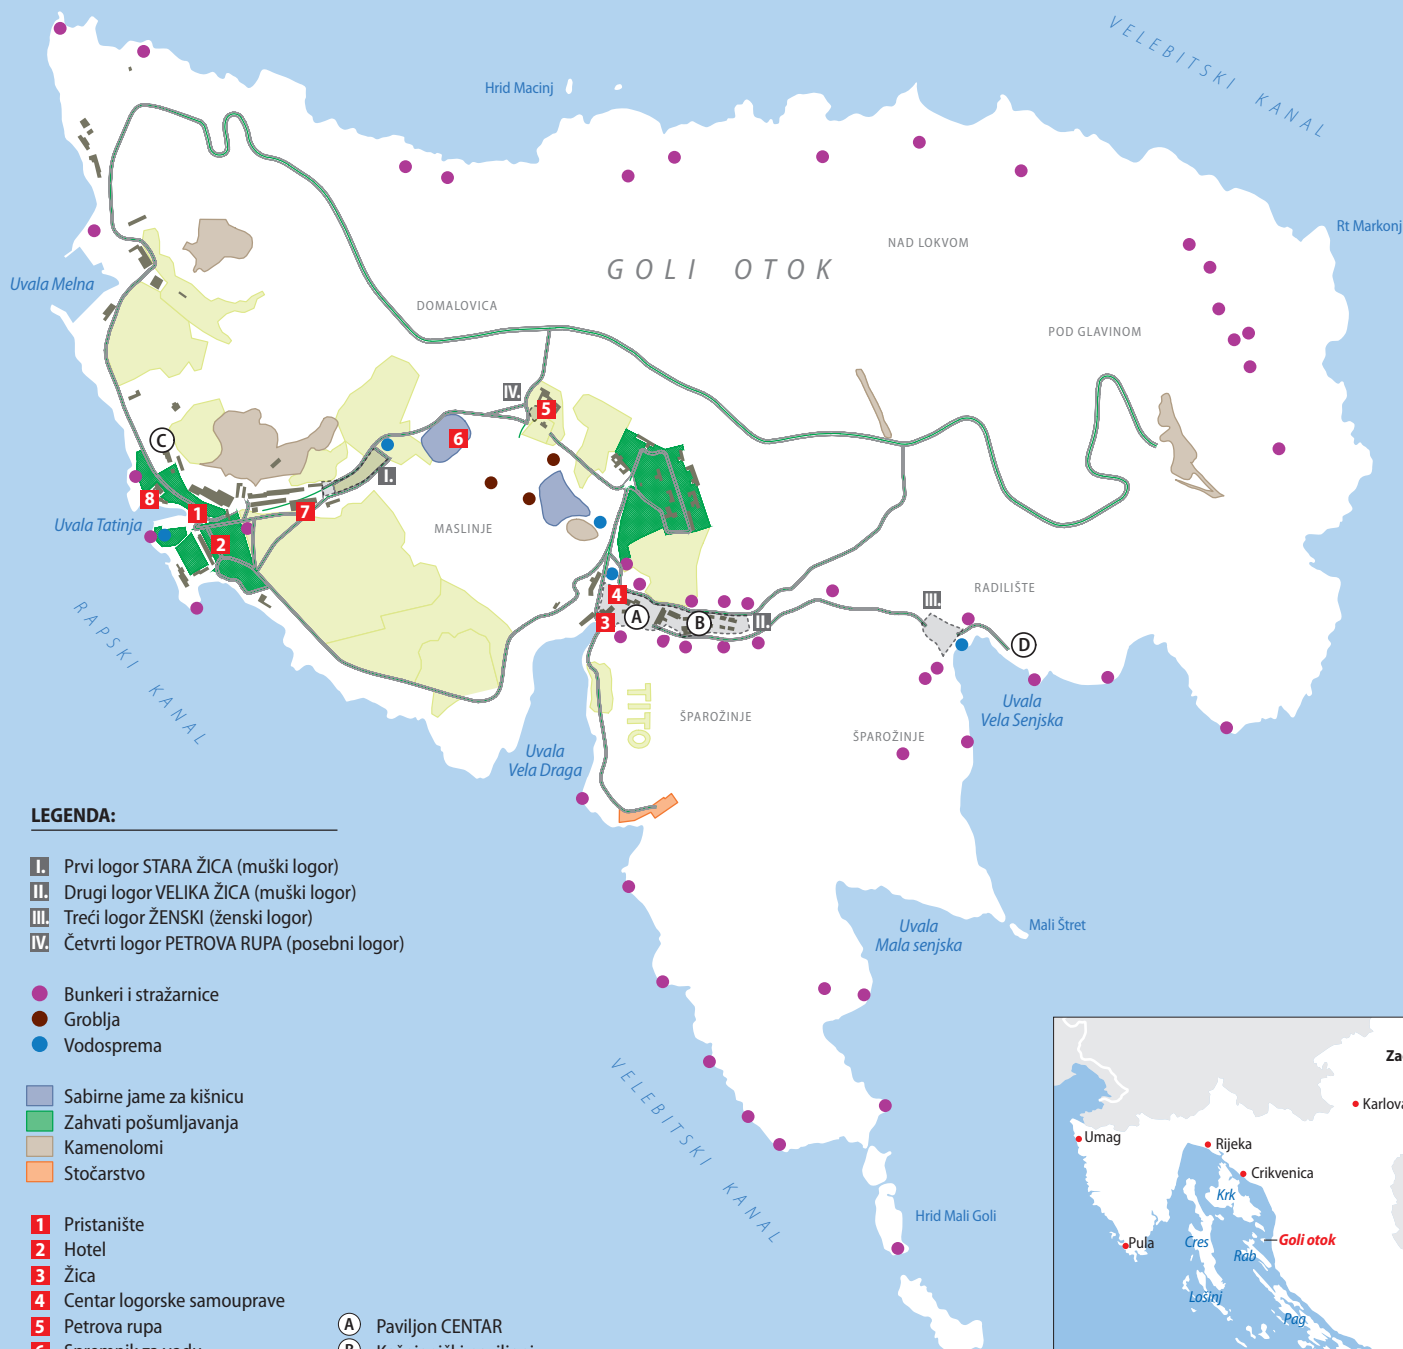

GOLI OTOK 1949. -1956.

0 50 100 500m

LEGENDA:

- I. Prvi logor STARA ŽICA (muški logor)
- II. Drugi logor VELIKA ŽICA (muški logor)
- III. Treći logor ŽENSKI (ženski logor)
- IV. Četvrti logor PETROVA RUPA (posebni logor)

- Bunker i stražarnice
- Groblja
- Vodosprema

- Sabirne jame za kišnicu
- Zahvati pošumljavanja
- Kamenolomi
- Stočarstvo

- 1 Pristanište
- 2 Hotel
- 3 Žica
- 4 Centar logorske samouprave
- 5 Petrova rupa
- 6 Spremnik za vodu
- 7 Radionice
- 8 Kamena zgrada

- A Paviljon CENTAR
- B Kažnjenički paviljoni
- C KUGLANA - zgrada za slobodno vrijeme
- D Upravna zgrada ŽENSKOG LOGORA